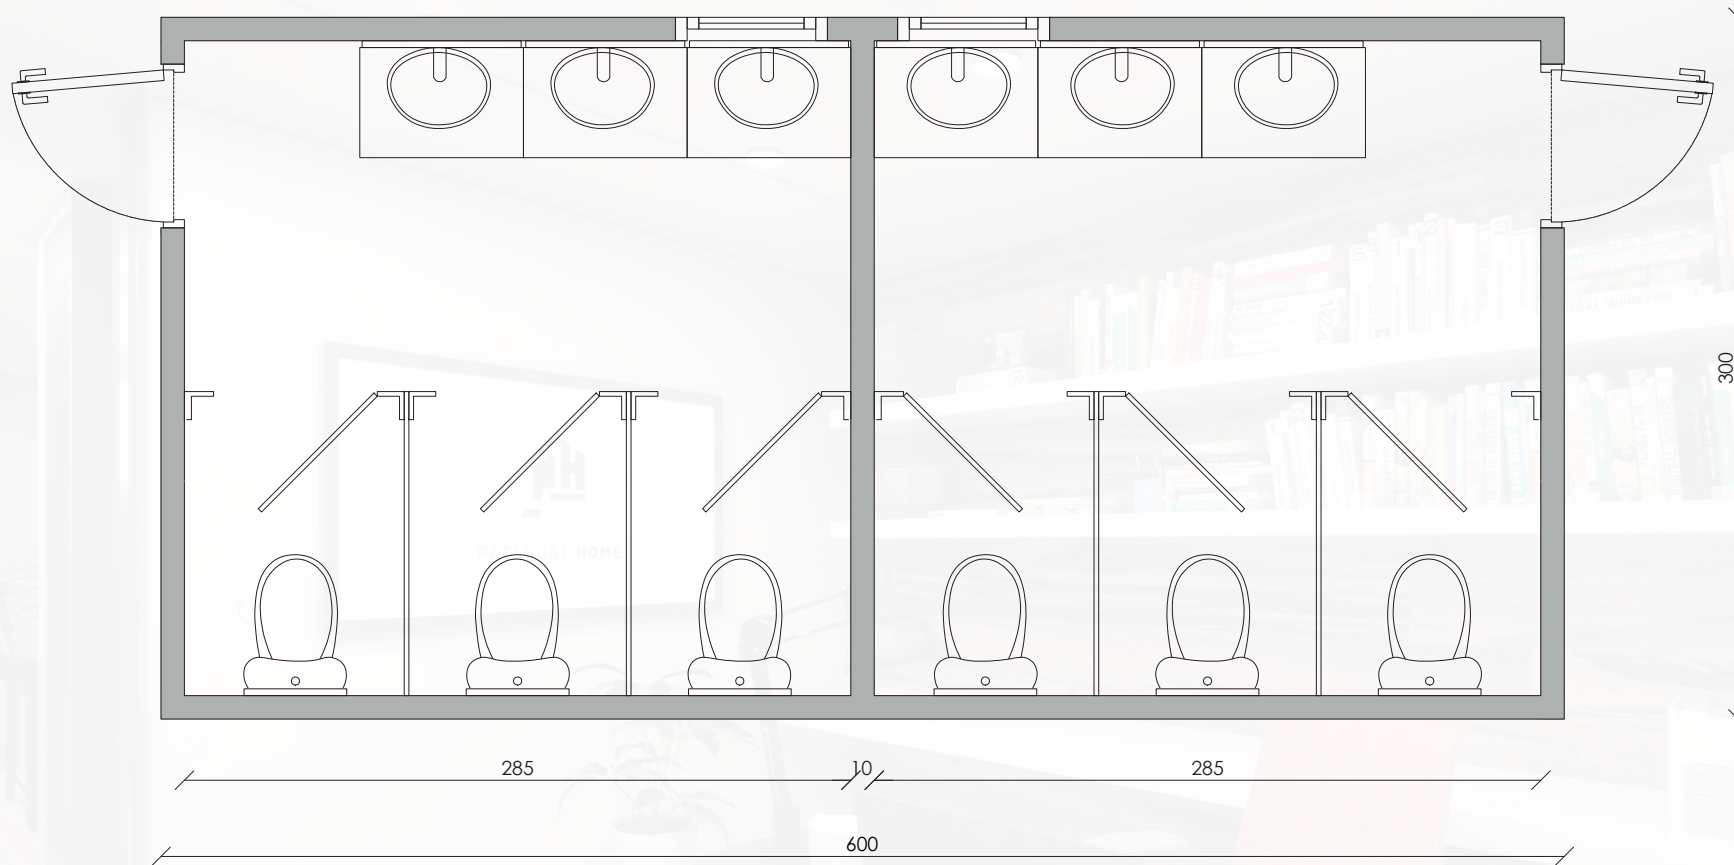

COMEDOR COMPARTIDO

GRUPO PATAGUAL

MODULO OFICINAS

MODULO OFICINA Total 27,40 m²

CANTIDAD DE MODULOS : 01

PROGRAMA

- OFICINA PRIVADA

- OFICINA COMPARTIDA

MODULO COMEDOR

MODULO COMEDOR Total 27,40 m²

CANTIDAD DE MODULOS : 01

PROGRAMA

- COMEDOR PRIVADO
- COMEDOR COMPARTIDO + COCINA

GRUPO PATAGIAL

MODULO COMEDOR

MODULO COMEDOR Total 42,07 m²

CANTIDAD DE MODULOS : 01

PROGRAMA

- COMEDOR PRIVADO
- COMEDOR COMPARTIDO + COCINA

MODULO BAÑOS

MODULO BAÑOS Total 18,00 m²

CANTIDAD DE MODULOS : 01

PROGRAMA
- BAÑO HOMBRE
- BAÑO MUJER

GRUPO PATAGUAL