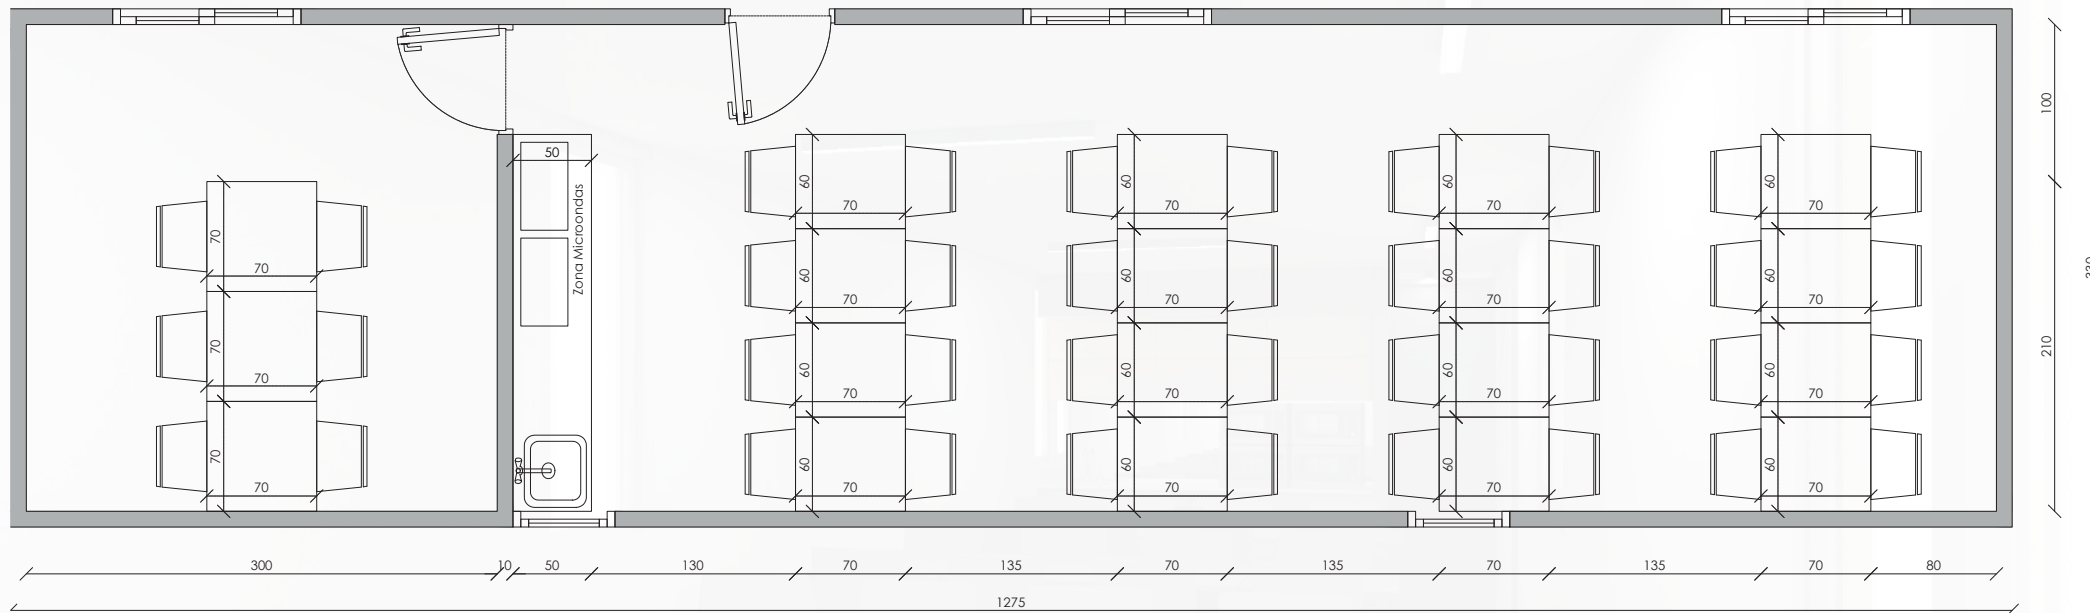

COMEDOR COMPARTIDO

GRUPO PATAGUAL

MODULO OFICINAS

MODULO OFICINA Total 27,40 m²

CANTIDAD DE MODULOS : 01

PROGRAMA

- OFICINA PRIVADA

- OFICINA COMPARTIDA

- BAÑO

MODULO OFICINAS

MODULO OFICINA Total 42,07 m²

CANTIDAD DE MODULOS : 01

PROGRAMA

- OFICINA PRIVADA

- OFICINA COMPARTIDA

- BAÑO

MODULO COMEDOR

MODULO COMEDOR Total 27,40 m²

CANTIDAD DE MODULOS : 01

PROGRAMA

- COMEDOR PRIVADO
- COMEDOR COMPARTIDO + COCINA

GRUPO PATAGIAL

MODULO COMEDOR

MODULO COMEDOR Total 42,07 m²

CANTIDAD DE MODULOS : 01

PROGRAMA

- COMEDOR PRIVADO
- COMEDOR COMPARTIDO + COCINA

MODULO BAÑOS

MODULO BAÑOS Total 18,00 m²

CANTIDAD DE MODULOS : 01

PROGRAMA
- BAÑO HOMBRE
- BAÑO MUJER

GRUPO PATAGUAL