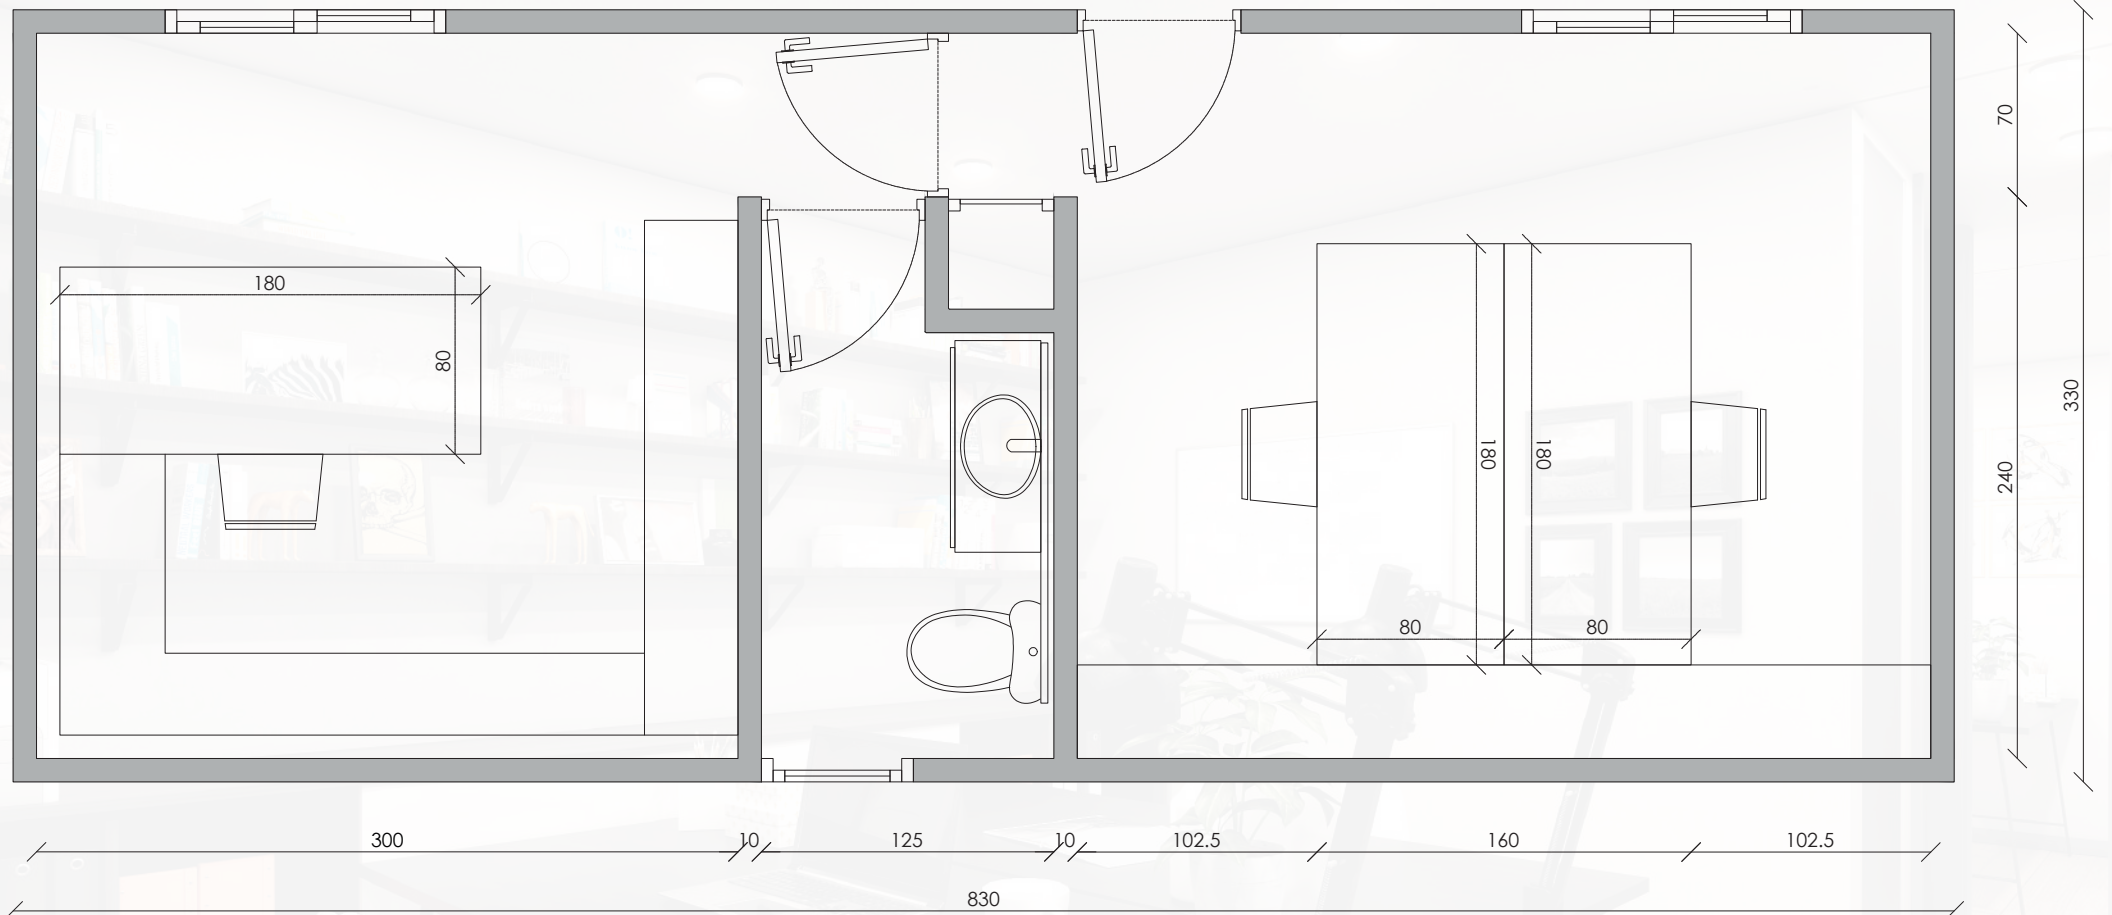

COMEDOR COMPARTIDO

GRUPO PATAGUAL

MODULO OFICINAS

MODULO OFICINA Total 27,40 m²

CANTIDAD DE MODULOS : 01

PROGRAMA

- OFICINA PRIVADA

- OFICINA COMPARTIDA

- BAÑO

MODULO OFICINAS

MODULO OFICINA Total 42,07 m²

CANTIDAD DE MODULOS : 01

PROGRAMA

- OFICINA PRIVADA

- OFICINA COMPARTIDA

- BAÑO

MODULO COMEDOR

MODULO COMEDOR Total 27,40 m²

CANTIDAD DE MODULOS : 01

PROGRAMA

- COMEDOR PRIVADO
- COMEDOR COMPARTIDO + COCINA

GRUPO PATAGIAL

MODULO COMEDOR

MODULO COMEDOR Total 42,07 m²

CANTIDAD DE MODULOS : 01

PROGRAMA

- COMEDOR PRIVADO
- COMEDOR COMPARTIDO + COCINA

MODULO BAÑOS

MODULO BAÑOS Total 18,00 m²

CANTIDAD DE MODULOS : 01

PROGRAMA
- BAÑO HOMBRE
- BAÑO MUJER

GRUPO PATAGUAL