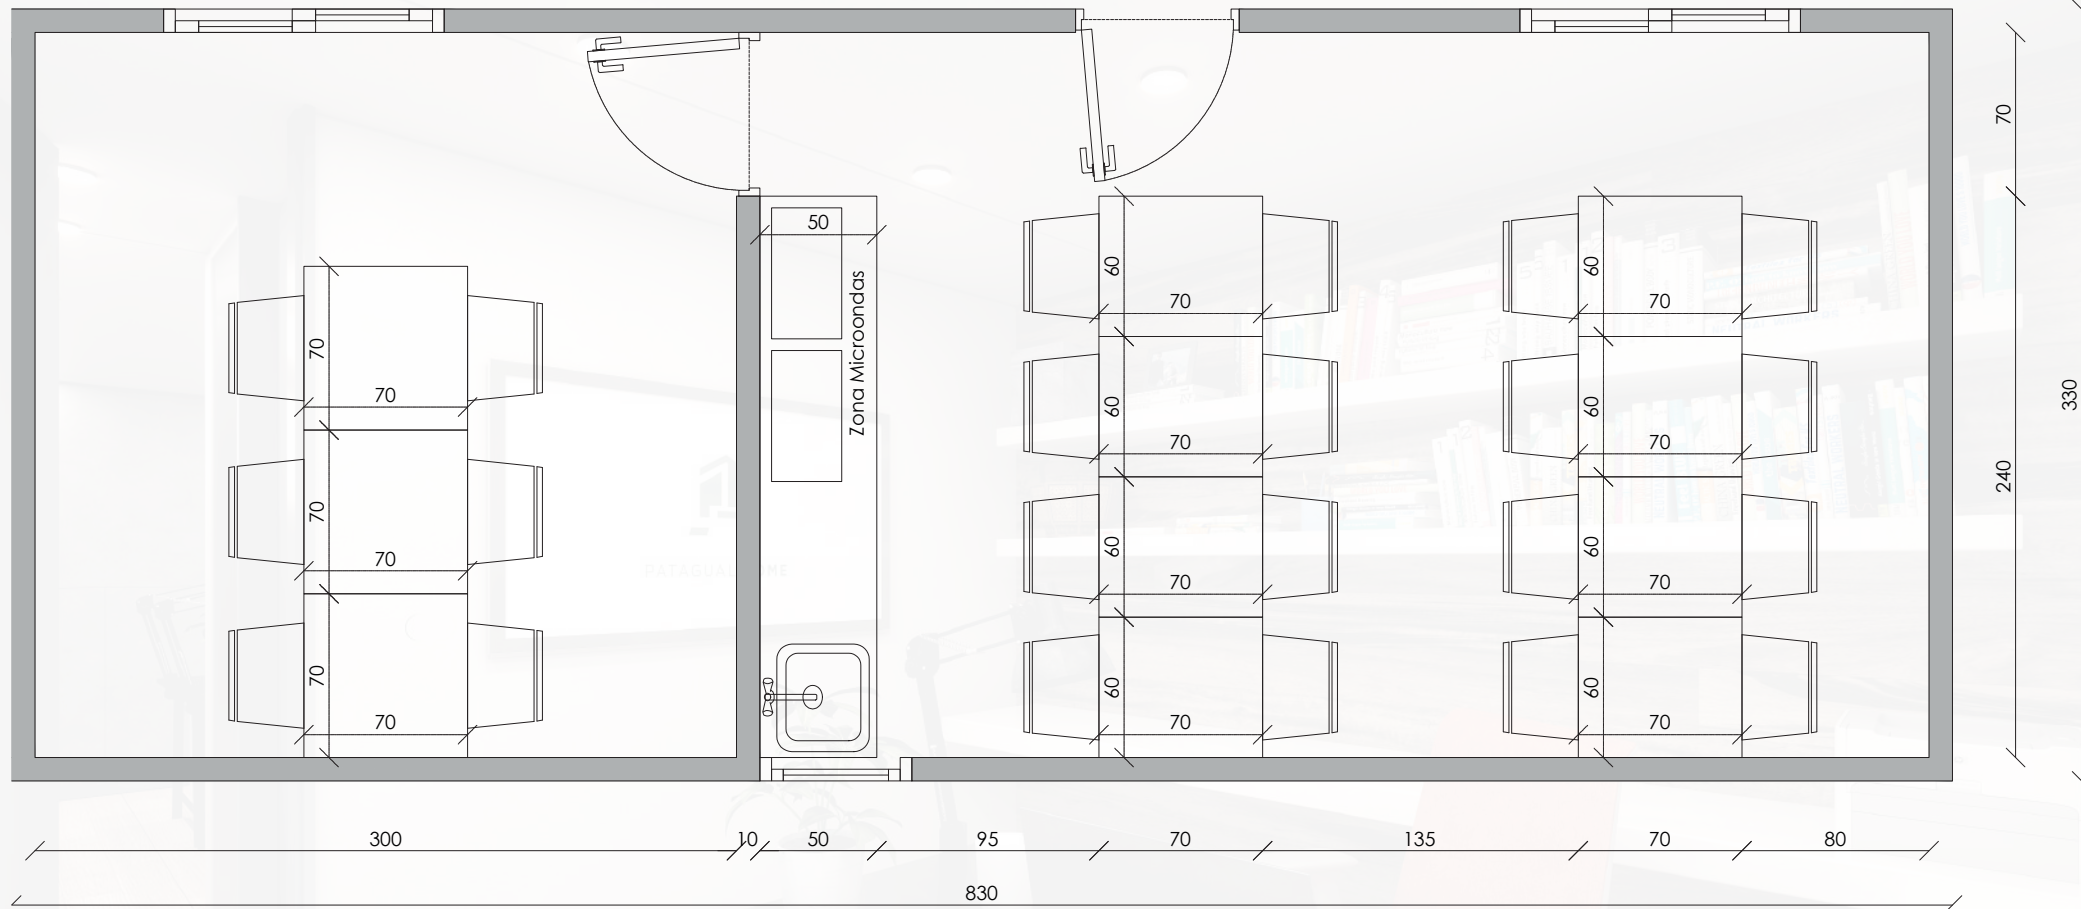

COMEDOR COMPARTIDO

GRUPO PATAGUAL

MODULO OFICINAS

MODULO OFICINA Total 27,40 m²

CANTIDAD DE MODULOS : 01

PROGRAMA

- OFICINA PRIVADA

- OFICINA COMPARTIDA

- BAÑO

MODULO OFICINAS

MODULO OFICINA Total 42,07 m²

CANTIDAD DE MODULOS : 01

PROGRAMA

- OFICINA PRIVADA

- OFICINA COMPARTIDA

- BAÑO

MODULO COMEDOR

MODULO COMEDOR Total 27,40 m²

CANTIDAD DE MODULOS : 01

PROGRAMA

- COMEDOR PRIVADO
- COMEDOR COMPARTIDO + COCINA

GRUPO PATAGIAL

MODULO COMEDOR

MODULO COMEDOR Total 42,07 m²

CANTIDAD DE MODULOS : 01

PROGRAMA

- COMEDOR PRIVADO
- COMEDOR COMPARTIDO + COCINA

MODULO BAÑOS

MODULO BAÑOS Total 18,00 m²

CANTIDAD DE MODULOS : 01

PROGRAMA
- BAÑO HOMBRE
- BAÑO MUJER

GRUPO PATAGUAL