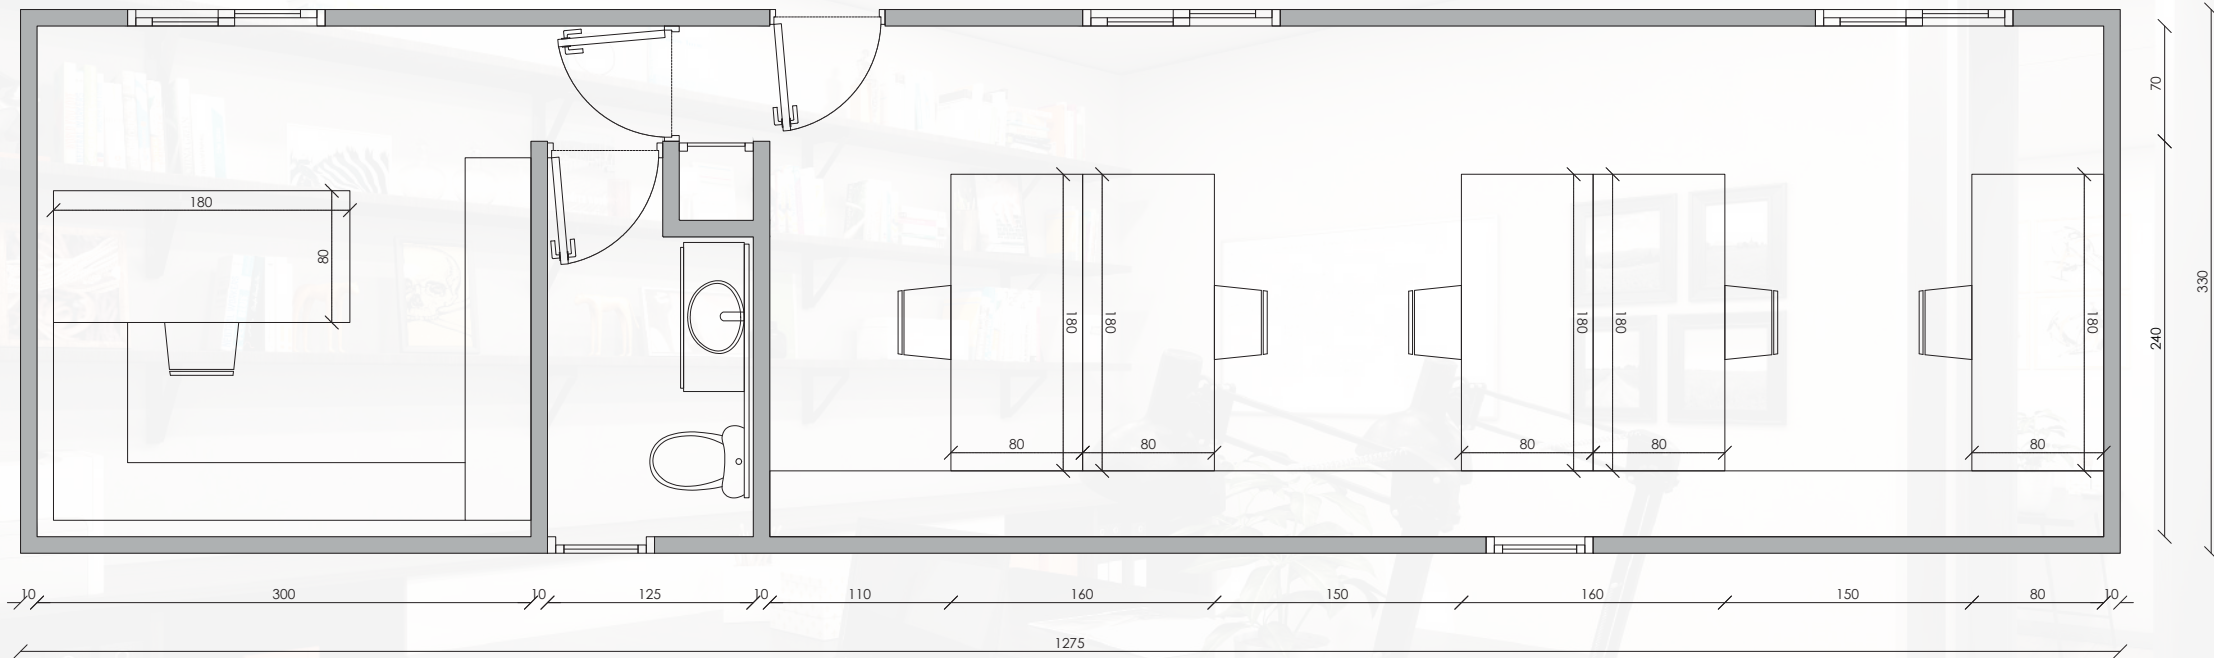

COMEDOR COMPARTIDO

GRUPO PATAGUAL

MODULO OFICINAS

MODULO OFICINA Total 27,40 m²

CANTIDAD DE MODULOS : 01

PROGRAMA

- OFICINA PRIVADA

- OFICINA COMPARTIDA

- BAÑO

MODULO OFICINAS

MODULO OFICINA Total 42,07 m²

CANTIDAD DE MODULOS : 01

PROGRAMA

- OFICINA PRIVADA

- OFICINA COMPARTIDA

- BAÑO

MODULO COMEDOR

MODULO COMEDOR Total 27,40 m²

CANTIDAD DE MODULOS : 01

PROGRAMA

- COMEDOR PRIVADO
- COMEDOR COMPARTIDO + COCINA

GRUPO PATAGIAL

MODULO COMEDOR

MODULO COMEDOR Total 42,07 m²

CANTIDAD DE MODULOS : 01

PROGRAMA

- COMEDOR PRIVADO
- COMEDOR COMPARTIDO + COCINA

MODULO BAÑOS

MODULO BAÑOS Total 18,00 m²

CANTIDAD DE MODULOS : 01

PROGRAMA
- BAÑO HOMBRE
- BAÑO MUJER

GRUPO PATAGUAL